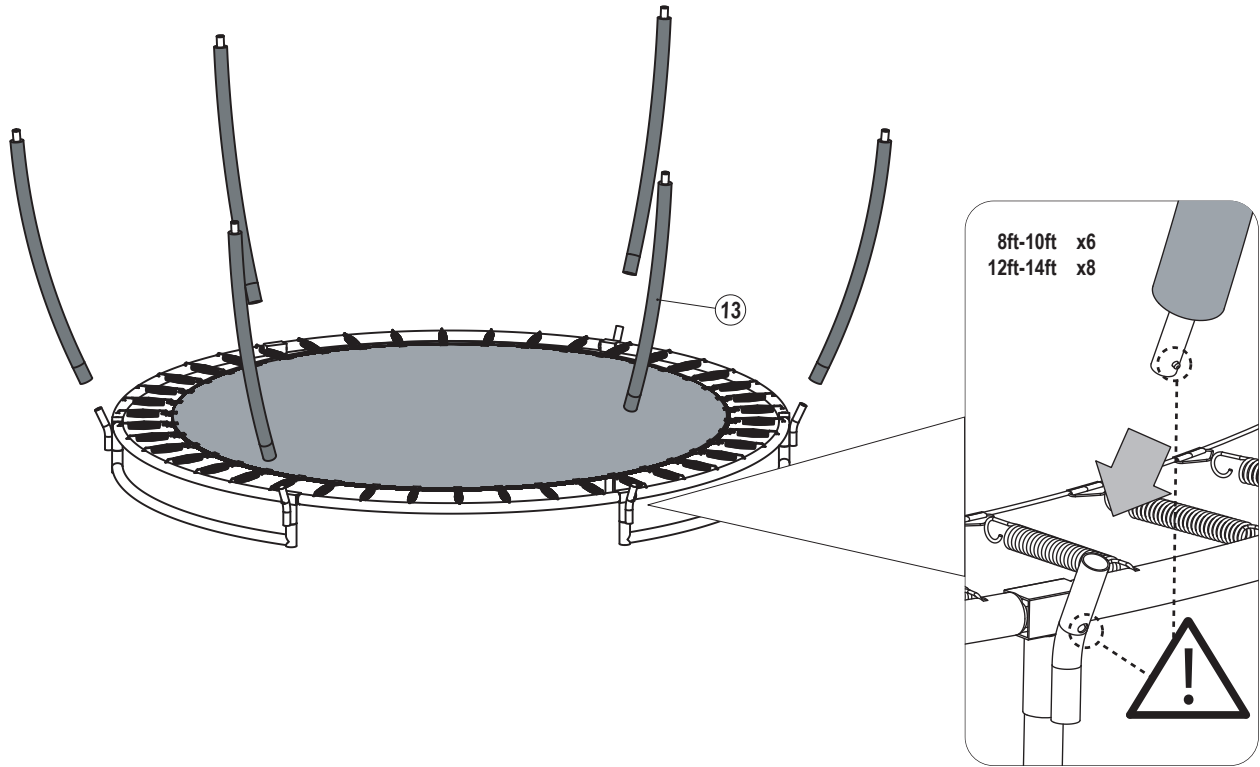

PART ID		8ft-10ft #	12ft-14ft #
16		6	8
17		1	1
18		3	4

1

2

3

8-10ft

12-14ft

4

5

10

11

Größe InTerra	PIT	D2
ø8ft (ø244cm)	ø194	min. 65cm
ø10ft (ø305cm)	ø255	min. 70cm
ø12ft (ø427cm)	ø316	min. 75cm
ø14ft (ø427cm)	ø377	min. 75cm

1

3

2

12

**8ft-10ft x3****12ft-14ft x4**