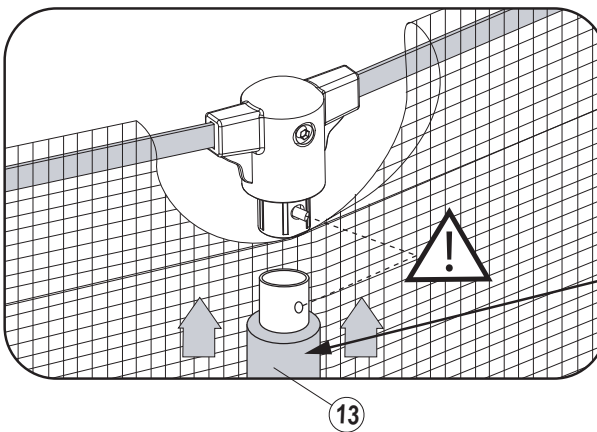

6

7c

7a

7b

7

8

8ft-10ft x6
12ft-14ft x8

9

10

11

Größe InTerra	PIT	D2
ø8ft (ø244cm)	ø194	min. 65cm
ø10ft (ø305cm)	ø255	min. 70cm
ø12ft (ø427cm)	ø316	min. 75cm
ø14ft (ø427cm)	ø377	min. 75cm

1

3

2

12

**8ft-10ft x3****12ft-14ft x4**