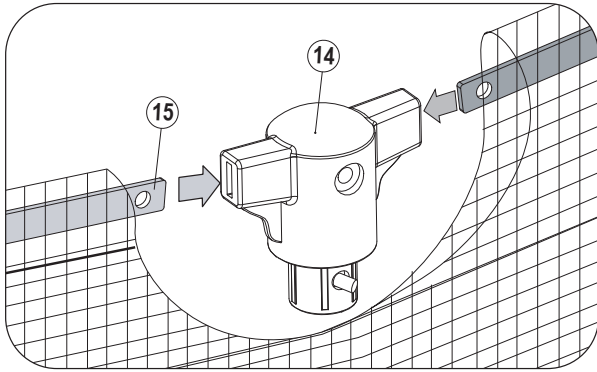

6

7c

7a

7b

7

8

8ft-10ft x6
12ft-14ft x8

9

10

11

Größe InTerra	PIT	D2
ø8ft (ø244cm)	ø194	min. 65cm
ø10ft (ø305cm)	ø255	min. 70cm
ø12ft (ø427cm)	ø316	min. 75cm
ø14ft (ø427cm)	ø377	min. 75cm

1

3

2

12

**8ft-10ft x3****12ft-14ft x4**