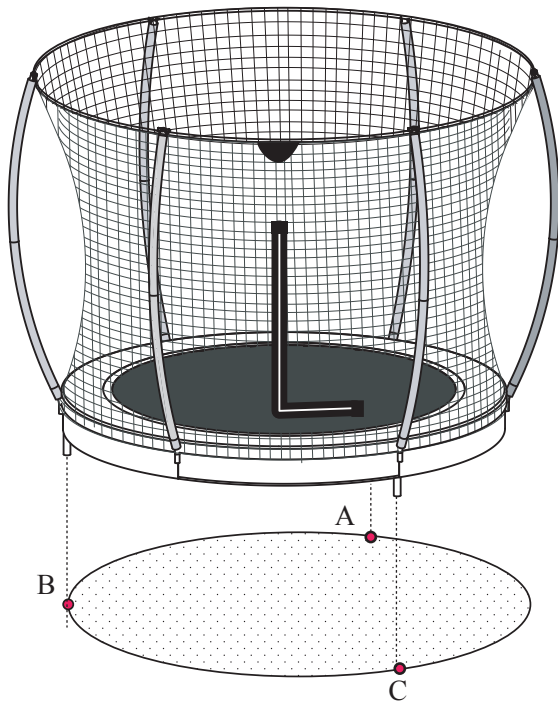

10

11

Größe InTerra	PIT	D2
ø8ft (ø244cm)	ø194	min. 65cm
ø10ft (ø305cm)	ø255	min. 70cm
ø12ft (ø427cm)	ø316	min. 75cm
ø14ft (ø427cm)	ø377	min. 75cm

1

3

2

12

**8ft-10ft x3****12ft-14ft x4**