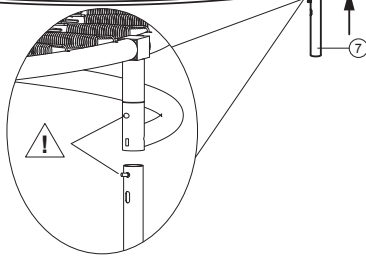

6

7c

7a

7b

7

8

8ft-10ft x6
12ft-14ft x8

9

10

11

Größe InTerra	PIT	D2
ø8ft (ø244cm)	ø194	min. 65cm
ø10ft (ø305cm)	ø255	min. 70cm
ø12ft (ø427cm)	ø316	min. 75cm
ø14ft (ø427cm)	ø377	min. 75cm

1

3

2

12

**8ft-10ft x3****12ft-14ft x4**