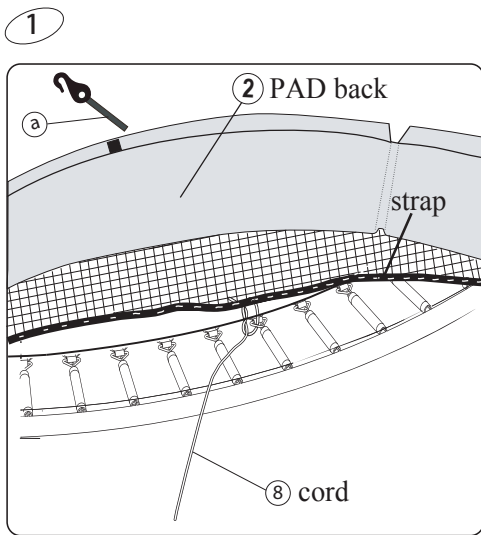

PART ID		8ft-10ft #	12ft-14ft #
16		6	8
17		1	1
18		3	4

1

2

3

8-10ft

12-14ft

4

5

6

7c

7a

7b

7

8

8ft-10ft x6
12ft-14ft x8

9

10

11

Größe InTerra	PIT	D2
ø8ft (ø244cm)	ø194	min. 65cm
ø10ft (ø305cm)	ø255	min. 70cm
ø12ft (ø427cm)	ø316	min. 75cm
ø14ft (ø427cm)	ø377	min. 75cm

1

3

2

12

**8ft-10ft x3****12ft-14ft x4**