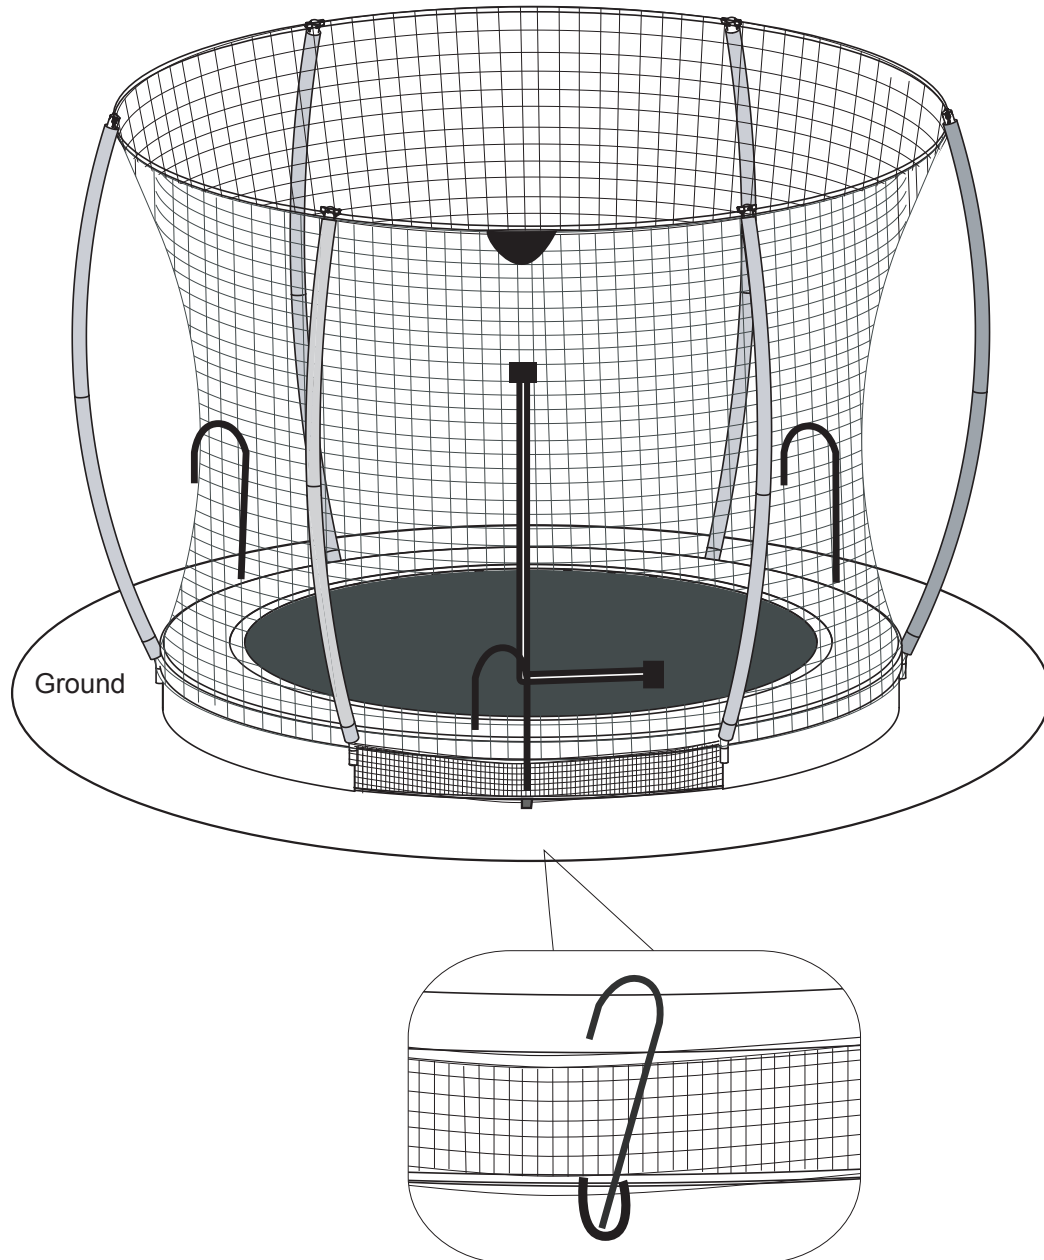

10

11

Größe InTerra	PIT	D2
ø8ft (ø244cm)	ø194	min. 65cm
ø10ft (ø305cm)	ø255	min. 70cm
ø12ft (ø427cm)	ø316	min. 75cm
ø14ft (ø427cm)	ø377	min. 75cm

1

3

2

12

**8ft-10ft x3****12ft-14ft x4**