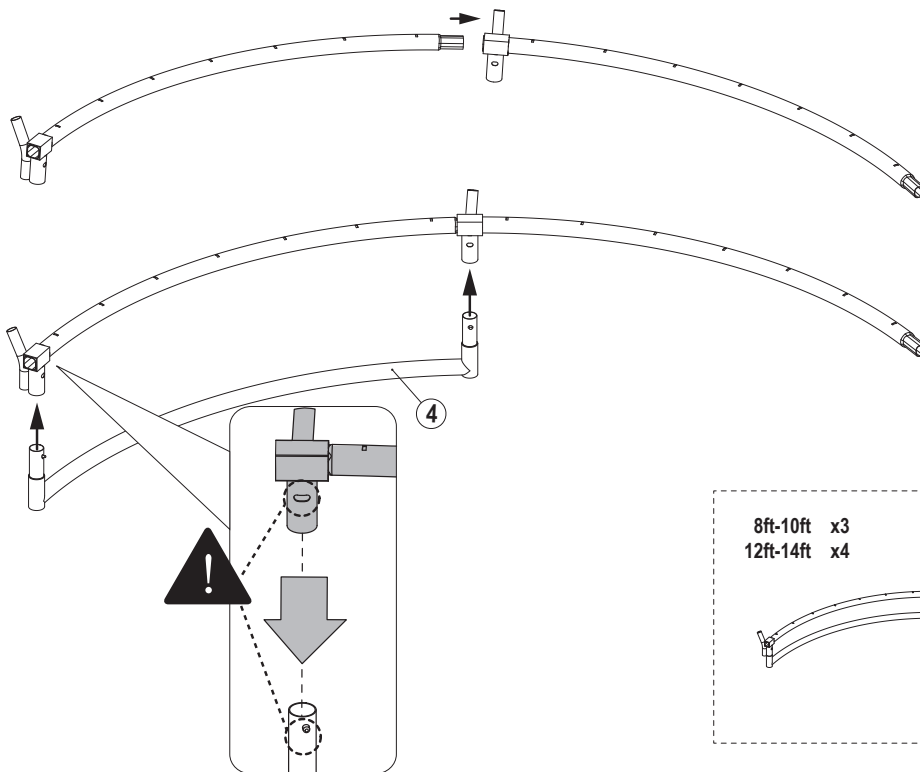

Parts list / Teileliste / Onderdelenlijst / Liste des pièces

PART NO.		8ft-10ft	12ft-14ft
		#	#
1		1	1
2	 8ft x6 10ft x8 12ft x12 14ft x12	1	1
3		6	8
4		3	4
5		6	8
6		42 54	72 80
7		3	4
8		3	4

PART NO.		8ft-10ft #	12ft-14ft #
9		1	1
10		3	4
11		1	1
12	<p data-bbox="866 1532 1038 1597">8ft -10ft x30 12ft -14ft x40</p>	1	1
13		12	16
14		6	8
15		6	8

PART ID		8ft-10ft #	12ft-14ft #
16		6	8
17		1	1
18		3	4

1

2

3

8-10ft

12-14ft

4

5

10

11

Größe InTerra	PIT	D2
ø8ft (ø244cm)	ø194	min. 65cm
ø10ft (ø305cm)	ø255	min. 70cm
ø12ft (ø427cm)	ø316	min. 75cm
ø14ft (ø427cm)	ø377	min. 75cm

1

3

2

12

**8ft-10ft x3****12ft-14ft x4**