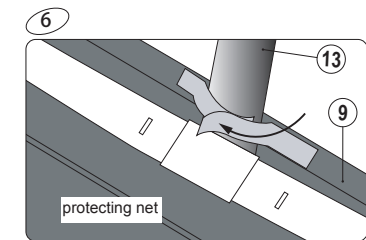

6

7c

7a

7b

7

8

8ft-10ft x6
12ft-14ft x8

9

10

11

Größe InTerra	PIT	D2
ø8ft (ø244cm)	ø194	min. 65cm
ø10ft (ø305cm)	ø255	min. 70cm
ø12ft (ø427cm)	ø316	min. 75cm
ø14ft (ø427cm)	ø377	min. 75cm

1

3

2

12

**8ft-10ft x3****12ft-14ft x4**