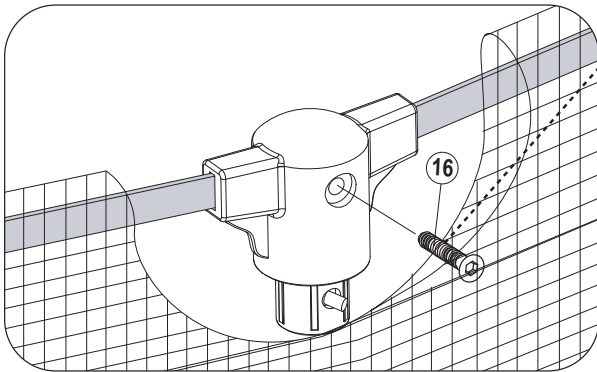

6

7c

7a

7b

7

8

8ft-10ft x6
12ft-14ft x8

9

10

11

Größe InTerra	PIT	D2
ø8ft (ø244cm)	ø194	min. 65cm
ø10ft (ø305cm)	ø255	min. 70cm
ø12ft (ø427cm)	ø316	min. 75cm
ø14ft (ø427cm)	ø377	min. 75cm

1

3

2

12

**8ft-10ft x3****12ft-14ft x4**