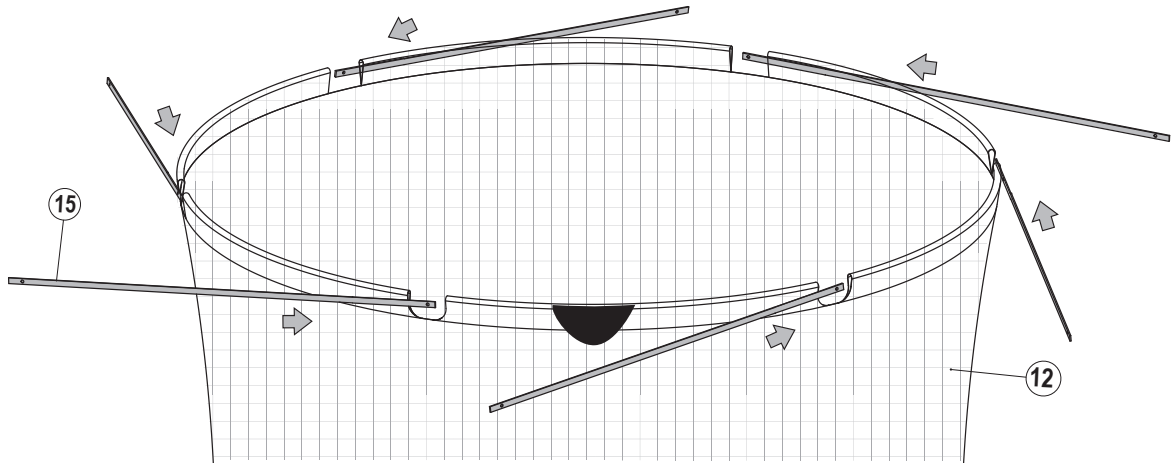

6

7c

7a

7b

7

8

8ft-10ft x6
12ft-14ft x8

9

10

11

Größe InTerra	PIT	D2
ø8ft (ø244cm)	ø194	min. 65cm
ø10ft (ø305cm)	ø255	min. 70cm
ø12ft (ø427cm)	ø316	min. 75cm
ø14ft (ø427cm)	ø377	min. 75cm

1

3

2

12

**8ft-10ft x3****12ft-14ft x4**