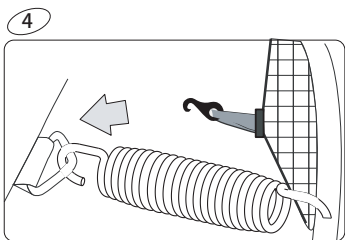

PART ID		8ft-10ft #	12ft-14ft #
16		6	8
17		1	1
18		3	4

1

2

3

8-10ft

12-14ft

4

5

6

7c

7a

7b

7

8

8ft-10ft x6
12ft-14ft x8

9

10

11

Größe InTerra	PIT	D2
ø8ft (ø244cm)	ø194	min. 65cm
ø10ft (ø305cm)	ø255	min. 70cm
ø12ft (ø427cm)	ø316	min. 75cm
ø14ft (ø427cm)	ø377	min. 75cm

1

3

2

12

**8ft-10ft x3****12ft-14ft x4**