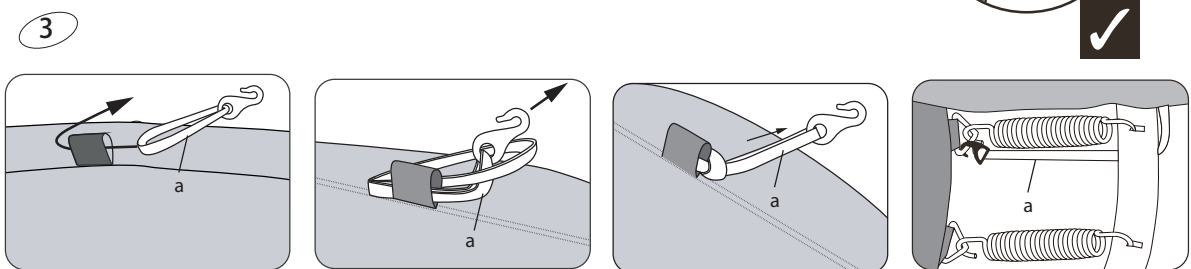

6

7c

7a

7b

7

8

8ft-10ft x6
12ft-14ft x8

9

10

11

Größe InTerra	PIT	D2
ø8ft (ø244cm)	ø194	min. 65cm
ø10ft (ø305cm)	ø255	min. 70cm
ø12ft (ø427cm)	ø316	min. 75cm
ø14ft (ø427cm)	ø377	min. 75cm

1

3

2

12

**8ft-10ft x3****12ft-14ft x4**