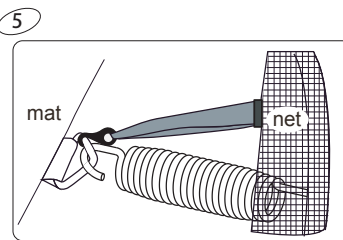

PART ID		8ft-10ft #	12ft-14ft #
16		6	8
17		1	1
18		3	4

1

2

3

8-10ft

12-14ft

4

5

6

7c

7a

7b

7

8

8ft-10ft x6
12ft-14ft x8

9

10

11

Größe InTerra	PIT	D2
ø8ft (ø244cm)	ø194	min. 65cm
ø10ft (ø305cm)	ø255	min. 70cm
ø12ft (ø427cm)	ø316	min. 75cm
ø14ft (ø427cm)	ø377	min. 75cm

1

3

2

12

**8ft-10ft x3****12ft-14ft x4**