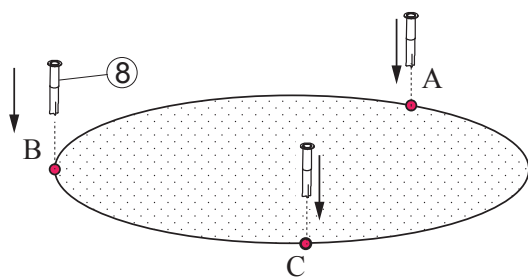

6

7c

7a

7b

7

8

8ft-10ft x6
12ft-14ft x8

9

10

11

Größe InTerra	PIT	D2
ø8ft (ø244cm)	ø194	min. 65cm
ø10ft (ø305cm)	ø255	min. 70cm
ø12ft (ø427cm)	ø316	min. 75cm
ø14ft (ø427cm)	ø377	min. 75cm

1

3

2

12

**8ft-10ft x3****12ft-14ft x4**