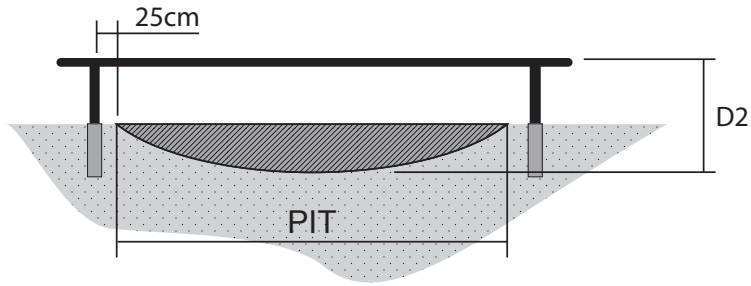

6

7c

7a

7b

7

8

8ft-10ft x6
12ft-14ft x8

9

10

11

Größe InTerra	PIT	D2
ø8ft (ø244cm)	ø194	min. 65cm
ø10ft (ø305cm)	ø255	min. 70cm
ø12ft (ø427cm)	ø316	min. 75cm
ø14ft (ø427cm)	ø377	min. 75cm

1

3

2

12

**8ft-10ft x3****12ft-14ft x4**