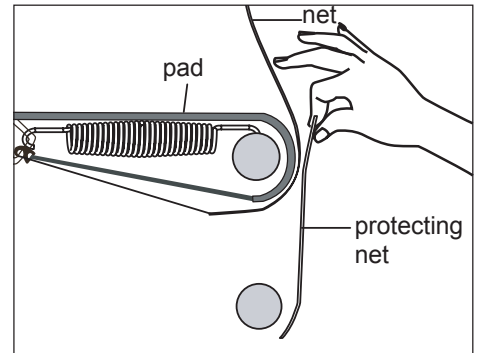

PART ID		8ft-10ft #	12ft-14ft #
16		6	8
17		1	1
18		3	4

1

2

3

8-10ft

12-14ft

4

5

6

7c

7a

7b

7

8

8ft-10ft x6
12ft-14ft x8

9

10

11

Größe InTerra	PIT	D2
ø8ft (ø244cm)	ø194	min. 65cm
ø10ft (ø305cm)	ø255	min. 70cm
ø12ft (ø427cm)	ø316	min. 75cm
ø14ft (ø427cm)	ø377	min. 75cm

1

3

2

12

**8ft-10ft x3****12ft-14ft x4**