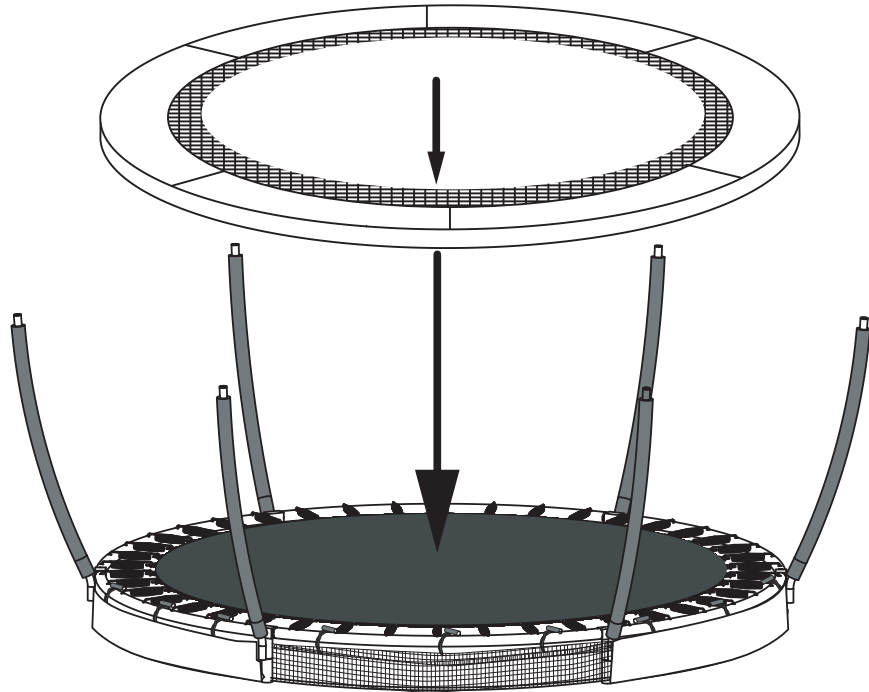

6

7c

7a

7b

7

8

8ft-10ft x6
12ft-14ft x8

9

10

11

Größe InTerra	PIT	D2
ø8ft (ø244cm)	ø194	min. 65cm
ø10ft (ø305cm)	ø255	min. 70cm
ø12ft (ø427cm)	ø316	min. 75cm
ø14ft (ø427cm)	ø377	min. 75cm

1

3

2

12

**8ft-10ft x3****12ft-14ft x4**