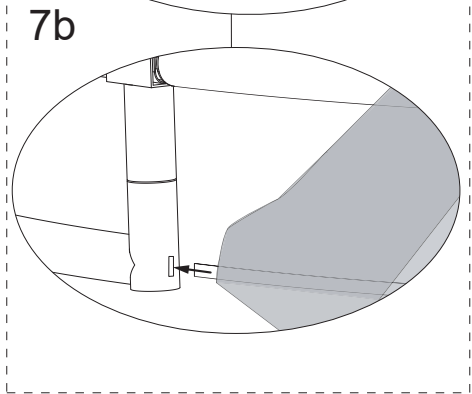

6

7c

7a

7b

7

8

8ft-10ft x6
12ft-14ft x8

9

10

11

Größe InTerra	PIT	D2
ø8ft (ø244cm)	ø194	min. 65cm
ø10ft (ø305cm)	ø255	min. 70cm
ø12ft (ø427cm)	ø316	min. 75cm
ø14ft (ø427cm)	ø377	min. 75cm

1

3

2

12

**8ft-10ft x3****12ft-14ft x4**