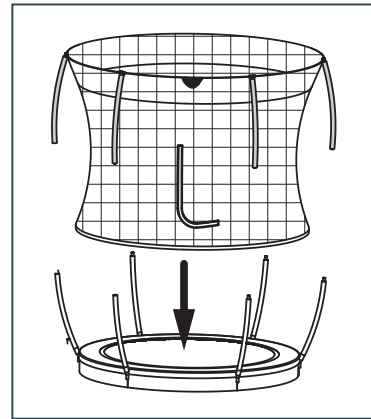

6

7c

7a

7b

7

8

8ft-10ft x6
12ft-14ft x8

9

10

11

Größe InTerra	PIT	D2
ø8ft (ø244cm)	ø194	min. 65cm
ø10ft (ø305cm)	ø255	min. 70cm
ø12ft (ø427cm)	ø316	min. 75cm
ø14ft (ø427cm)	ø377	min. 75cm

1

3

2

12

**8ft-10ft x3****12ft-14ft x4**