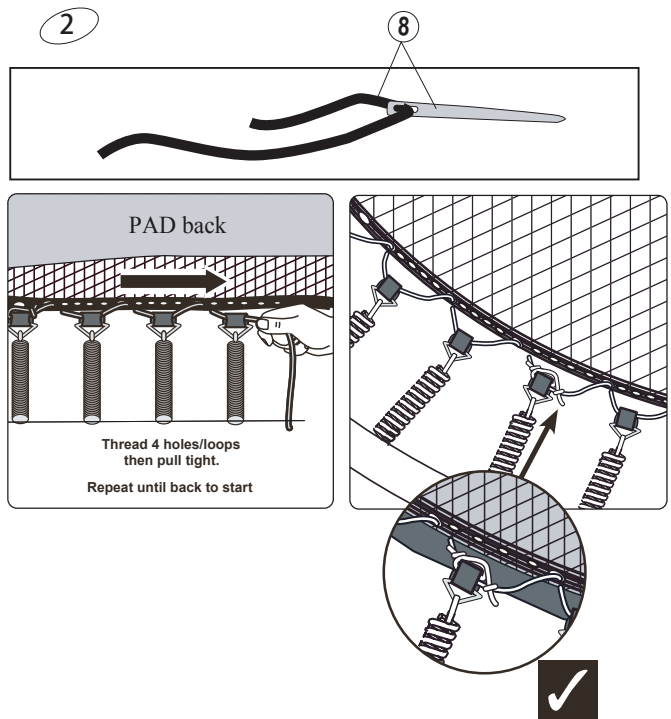

PART ID		8ft-10ft #	12ft-14ft #
16		6	8
17		1	1
18		3	4

1

2

3

8-10ft

12-14ft

4

5

6

7c

7a

7b

7

8

8ft-10ft x6
12ft-14ft x8

9

10

11

Größe InTerra	PIT	D2
ø8ft (ø244cm)	ø194	min. 65cm
ø10ft (ø305cm)	ø255	min. 70cm
ø12ft (ø427cm)	ø316	min. 75cm
ø14ft (ø427cm)	ø377	min. 75cm

1

3

2

12

**8ft-10ft x3****12ft-14ft x4**