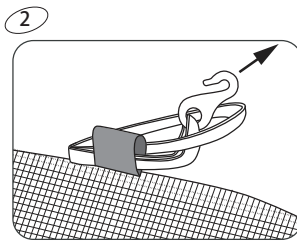

PART ID		8ft-10ft #	12ft-14ft #
16		6	8
17		1	1
18		3	4

1

2

3

8-10ft

12-14ft

4

5

6

7c

7a

7b

7

8

8ft-10ft x6
12ft-14ft x8

9

10

11

Größe InTerra	PIT	D2
ø8ft (ø244cm)	ø194	min. 65cm
ø10ft (ø305cm)	ø255	min. 70cm
ø12ft (ø427cm)	ø316	min. 75cm
ø14ft (ø427cm)	ø377	min. 75cm

1

3

2

12

**8ft-10ft x3****12ft-14ft x4**