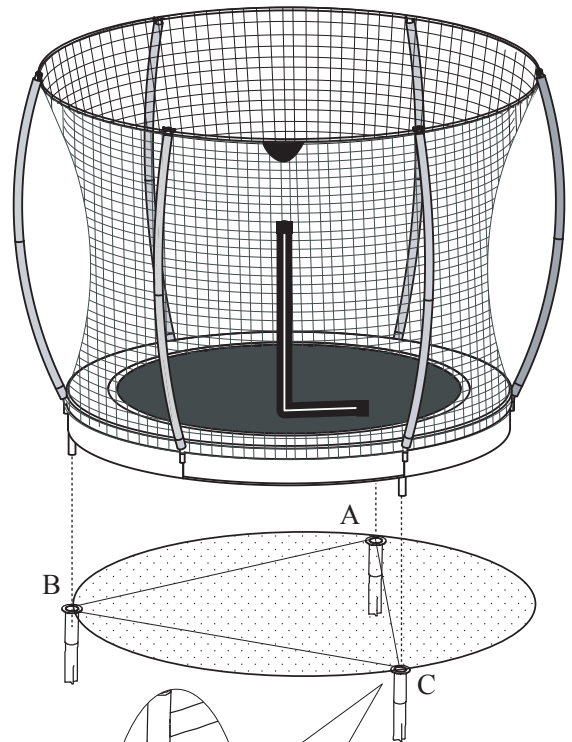

10

11

Größe InTerra	PIT	D2
ø8ft (ø244cm)	ø194	min. 65cm
ø10ft (ø305cm)	ø255	min. 70cm
ø12ft (ø427cm)	ø316	min. 75cm
ø14ft (ø427cm)	ø377	min. 75cm

1

3

2

12

**8ft-10ft x3****12ft-14ft x4**