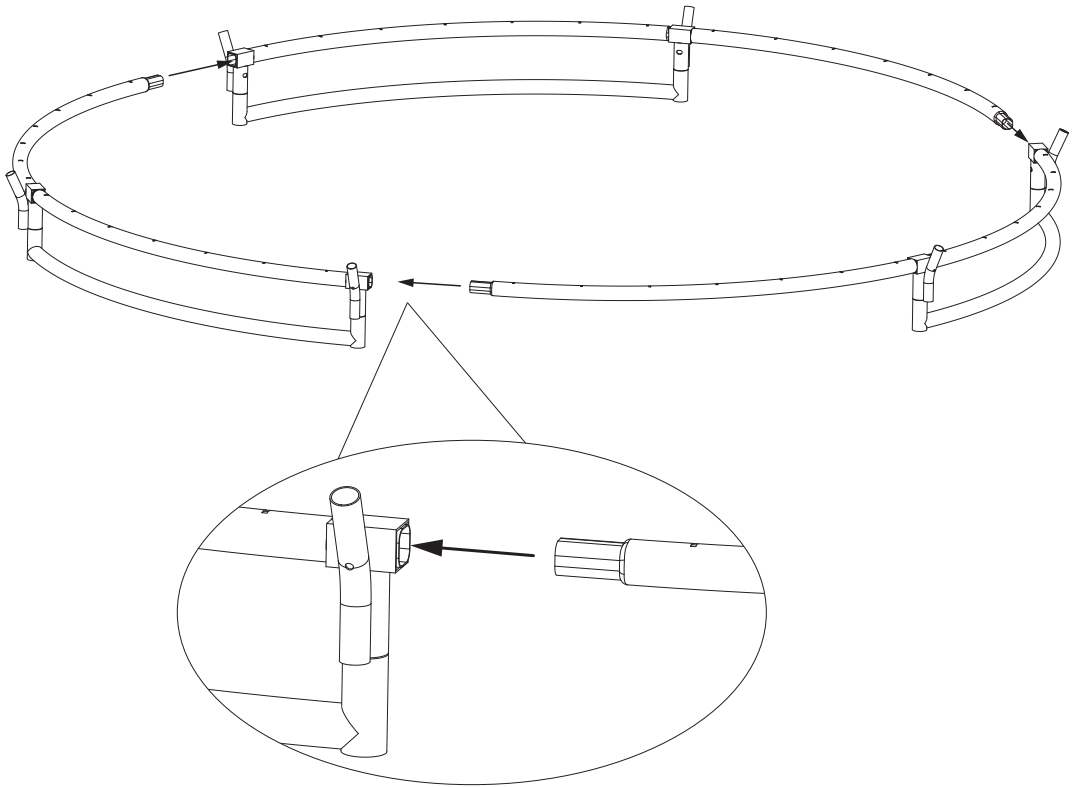

Parts list / Teileliste / Onderdelenlijst / Liste des pièces

PART NO.		8ft-10ft	12ft-14ft
		#	#
1		1	1
2	 8ft x6 10ft x8 12ft x12 14ft x12	1	1
3		6	8
4		3	4
5		6	8
6		42 54	72 80
7		3	4
8		3	4

PART NO.		8ft-10ft #	12ft-14ft #
9		1	1
10		3	4
11		1	1
12	<p data-bbox="866 1532 1038 1597">8ft -10ft x30 12ft -14ft x40</p>	1	1
13		12	16
14		6	8
15		6	8

PART ID		8ft-10ft #	12ft-14ft #
16		6	8
17		1	1
18		3	4

1

2

3

8-10ft

12-14ft

4

5

10

11

Größe InTerra	PIT	D2
ø8ft (ø244cm)	ø194	min. 65cm
ø10ft (ø305cm)	ø255	min. 70cm
ø12ft (ø427cm)	ø316	min. 75cm
ø14ft (ø427cm)	ø377	min. 75cm

1

3

2

12

**8ft-10ft x3****12ft-14ft x4**