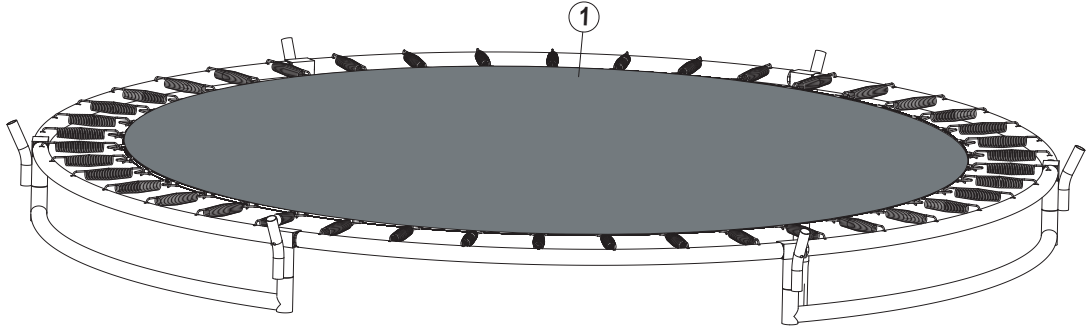

Parts list / Teileliste / Onderdelenlijst / Liste des pièces

PART NO.		8ft-10ft	12ft-14ft
		#	#
1		1	1
2	 8ft x6 10ft x8 12ft x12 14ft x12	1	1
3		6	8
4		3	4
5		6	8
6		42 54	72 80
7		3	4
8		3	4

PART NO.		8ft-10ft #	12ft-14ft #
9		1	1
10		3	4
11		1	1
12	<p data-bbox="866 1532 1038 1597">8ft -10ft x30 12ft -14ft x40</p>	1	1
13		12	16
14		6	8
15		6	8

PART ID		8ft-10ft #	12ft-14ft #
16		6	8
17		1	1
18		3	4

1

2

3

8-10ft

12-14ft

4

5

6

7c

7a

7b

7

8

8ft-10ft x6
12ft-14ft x8

9

10

11

Größe InTerra	PIT	D2
ø8ft (ø244cm)	ø194	min. 65cm
ø10ft (ø305cm)	ø255	min. 70cm
ø12ft (ø427cm)	ø316	min. 75cm
ø14ft (ø427cm)	ø377	min. 75cm

1

3

2

12

**8ft-10ft x3****12ft-14ft x4**